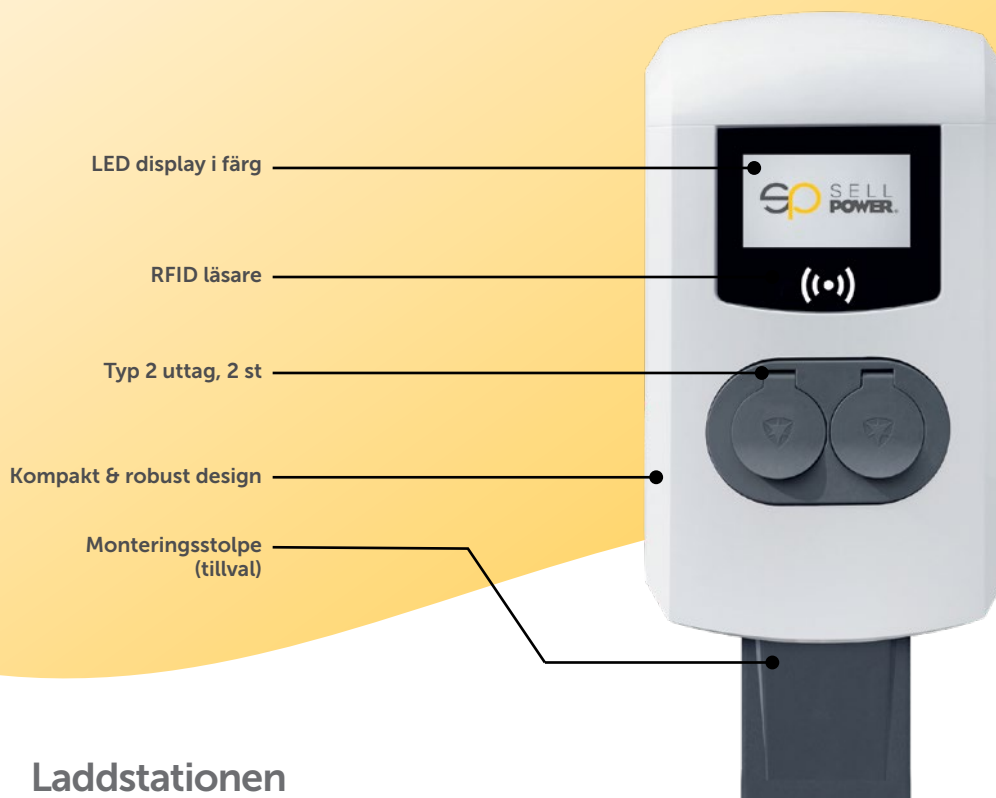

SellPower PRO - Dubbel

Laddstationen

Inbyggt skydd.

SellPower Pro har två stycken jordfelsbrytare och 6mA DC felströmsövervakning. Detta innebär en billigare och enklare installation.

Enkel uppstart.

Lättåtkomlig LAN uppkoppling gör det enkelt att ansluta SellPower Pro till en PC med en användarvänlig handbok.

Smart laddning.

Med nydesignad mjuk- och hårdvara får man fördelar såsom dynamisk lastbalansering, lastbalansering mellan enheter och OCCP 1.6.

Specifikationer

ARTIKELNUMMER	PRODUKT	DIMENSIONER, LxBxH	VIKT
904461001-0002	SP laddbox PRO 16A 3-fas 2xT2 RFID Display, 1 kabelanslutning	590 x 338 x 230	25kg
904461002-0002	SP laddbox PRO 16A 3-fas 2xT2 RFID Display, 2 kabelanslutningar	590 x 338 x 230	25kg
905661001	Uppgradering till 32A dubbel		